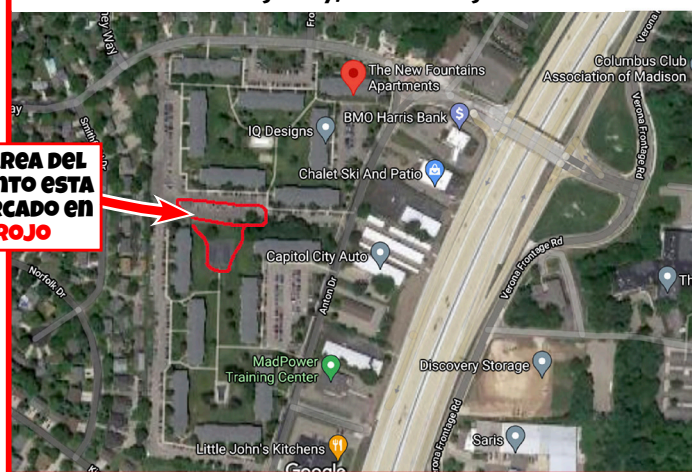

¡DIVIÉRTENSE!

RODEO DE BICIS

11 DE SEPTIEMBRE, 2021

FECHA: Sábado, 11 de septiembre

HORA: 10 a.m. á 1 p.m.

LOCALIZACIÓN: Apartamentos
New Fountains
5401 Williamsburg
Way
(ver mapa abajo)

¿QUÉ ES UN RODEO DE BICIS?

WWW.BIKEFITCHBURG.ORG

5401 Williamsburg Way, Fitchburg WI 53719

Ingrése en Anton Drive, al lado opuesto de Verona Road Self Storage (5258 Anton Dr, Fitchburg). Busca las tiendas a la par de las canchas de tenis.